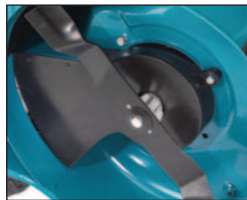

PLM4110

- stabilna, odporna na zginanie i skręcanie obudowa stalowa
- stabilna dźwignia
- 3-stopniowa regulacja rękojeści
- wydajny czterosuwowy silnik firmy Briggs & Stratton
- wysokość cięcia ustawiana na kołach
- ułatwiona praca dzięki kołom umieszczonym na łożyskach kulkowych
- wirnik dla zoptymalizowanego przepływu powietrza i chłodzenia
- ergonomiczna rękojeść do łatwego manewrowania kosiarką
- **NOWOŚĆ: 4-CUT oraz opcja mulczowania**

zdjęcie: PLM4110

Makita Advance

NOWOŚĆ

PLM4110
CE

4 CUT

	PLM4110
Szerokość cięcia	41 cm
Silnik spalinowy	B&S 500
Max. moment obrotowy	6,8 Nm
Obudowa	stal
Wysokość cięcia	20-75 mm
Regulacja wys. cięcia	5 pozycji
Średnica kółek	178/203 mm
Napęd	posuw ręczny
Prędkość	-
Pojemność kosza	50 l
Ciężar netto	23 kg
Idealna do powierzchni	1000 m ²
Opcja mulczowania	tak
Nr kat. ostrza	671.001.433
Nr kat. oleju 0,6 l	980.008.120
Nr kat. mulczera	671.450.001